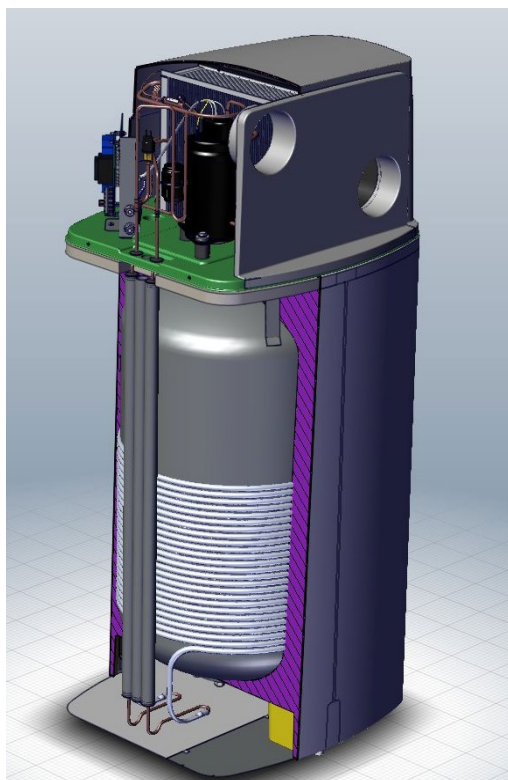

Modello:	WP1 LF-101
Prestazioni:	
Classe di consumo energetico	A
Potenza termica	920 W (2420 W*)
COP (EN 16147, (EU) 812/2013; A20/W10-W55)	2,7
Configurazione:	
Fonte di calore	Aria
Possibilità di installazione	All'interno di edifici
Regolazione	OPTITRONIC 2/100
Defrost	HotGas Bypass
Resistenza elettrica	1500 W
Campo di utilizzo:	
Temperatura dell'aria: min - max	-7°C – 35°C
Temperatura dell'acqua: min ingresso – max in uscita	10°C -65°C
Circuito frigorifero:	
Refrigerante	R134a
Volume di riempimento	0,5 kg
Fonte di calore:	
Portata volumetrica dell'aria	230 m³/h
Perdita max. di carico	50 Pa
Rumorosità:	
Livello di pressione sonora a 1 m	46 dB (A)
Livello di pressione sonora a 10 m	54 dB
Volume e Peso:	
Capacità serbatoio	100 L
Peso	75 kg
Valori elettrici:	
Potenza elettrica	260 W
Tensione nominale / fusibile di protezione	~ 230 V; 50 Hz / 10 A
Classe di protezione	IP21

*con resistenza elettrica in funzione

PREMIUM BRAND

SLO/EU MADE

25 ANNI

SOLUZIONI COMPLETE

SERVIZIO ASSISTENZA

50.000 UTENTI