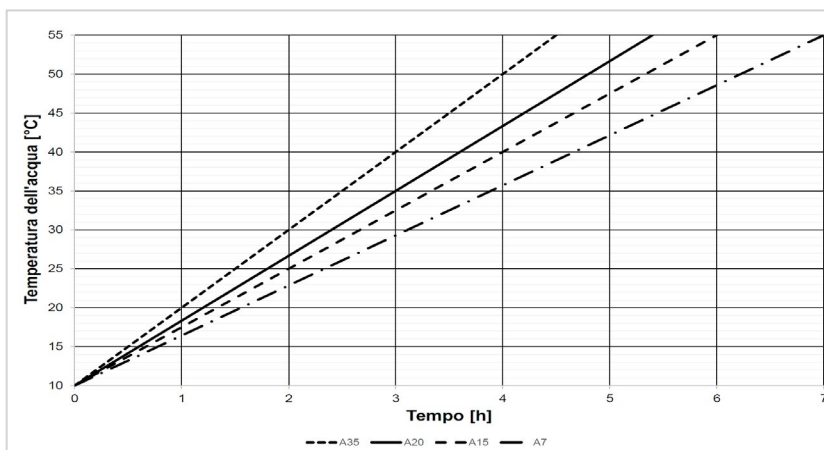

Modello:	WP1 LF-101
Prestazioni:	
Classe di consumo energetico	A
Potenza termica	920 W (2420 W*)
COP (EN 16147, (EU) 812/2013; A20/W10-W55)	2,7
Configurazione:	
Fonte di calore	Aria
Possibilità di installazione	All'interno di edifici
Regolazione	OPTITRONIC 2/100
Defrost	HotGas Bypass
Resistenza elettrica	1500 W
Campo di utilizzo:	
Temperatura dell'aria: min - max	-7°C – 35°C
Temperatura dell'acqua: min ingresso – max in uscita	10°C -65°C
Circuito frigorifero:	
Refrigerante	R134a
Volume di riempimento	0,5 kg
Fonte di calore:	
Portata volumetrica dell'aria	230 m³/h
Perdita max. di carico	50 Pa
Rumorosità:	
Livello di pressione sonora a 1 m	46 dB (A)
Livello di pressione sonora a 10 m	54 dB
Volume e Peso:	
Capacità serbatoio	100 L
Peso	75 kg
Valori elettrici:	
Potenza elettrica	260 W
Tensione nominale / fusibile di protezione	~ 230 V; 50 Hz / 10 A
Classe di protezione	IP21

*con resistenza elettrica in funzione

PREMIUM BRAND

SLO/EU MADE

25 ANNI

SOLUZIONI COMPLETE

SERVIZIO ASSISTENZA

50.000 UTENTI