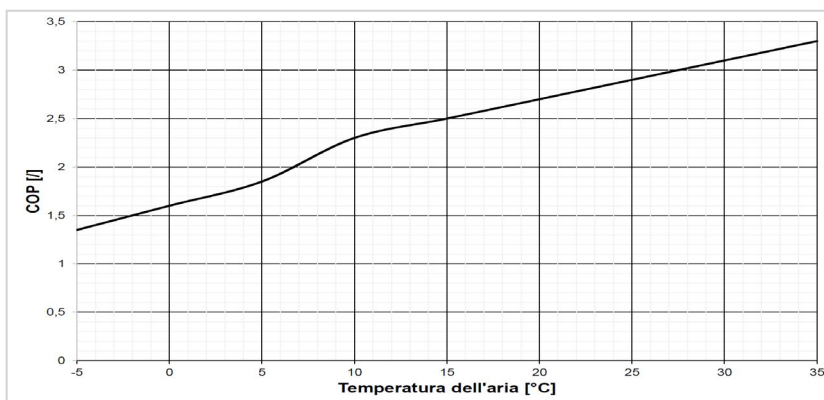

Modello:	WP1 LF-101
Prestazioni:	
Classe di consumo energetico	A
Potenza termica	920 W (2420 W*)
COP (EN 16147, (EU) 812/2013; A20/W10-W55)	2,7
Configurazione:	
Fonte di calore	Aria
Possibilità di installazione	All'interno di edifici
Regolazione	OPTITRONIC 2/100
Defrost	HotGas Bypass
Resistenza elettrica	1500 W
Campo di utilizzo:	
Temperatura dell'aria: min - max	-7°C – 35°C
Temperatura dell'acqua: min ingresso – max in uscita	10°C -65°C
Circuito frigorifero:	
Refrigerante	R134a
Volume di riempimento	0,5 kg
Fonte di calore:	
Portata volumetrica dell'aria	230 m³/h
Perdita max. di carico	50 Pa
Rumorosità:	
Livello di pressione sonora a 1 m	46 dB (A)
Livello di pressione sonora a 10 m	54 dB
Volume e Peso:	
Capacità serbatoio	100 L
Peso	75 kg
Valori elettrici:	
Potenza elettrica	260 W
Tensione nominale / fusibile di protezione	~ 230 V; 50 Hz / 10 A
Classe di protezione	IP21

*con resistenza elettrica in funzione

PREMIUM BRAND

SLO/EU MADE

25 ANNI

SOLUZIONI COMPLETE

SERVIZIO ASSISTENZA

50.000 UTENTI